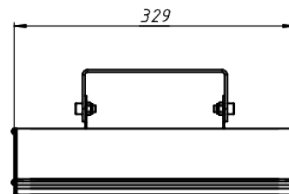

# LAD LED LINE-0-15S

Модель / Артикул	LAD LED LINE-0-15S
Световой поток*, Лм	2019
Угол излучения	0пал
Энергопотребление, Вт	15
Цветовая температура**, К	5000К
Индекс цветопередачи***	Ra 70
Кэффициент мощности	0.95
Номинальное напряжение питания****, В	АС230
Влаго и пылезащита	IP66
Вид климатического исполнения	УХЛ1
Класс защиты от поражения эл. током	I
Диапазон рабочих температур	-65°C ... +50°C
Тип крепления	Лура
Габаритные размеры светильника*****, мм	329 x 48 x 147
Гарантийный срок	5 лет