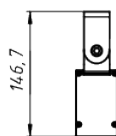

# LAD LED LINE-0-15S

Модель / Артикул	LAD LED LINE-0-15S
Световой поток*, Лм	2019
Угол излучения	0пал
Энергопотребление, Вт	15
Цветовая температура**, К	5000К
Индекс цветопередачи***	Ra 70
Кэффициент мощности	0.95
Номинальное напряжение питания****, В	АС230
Влаго и пылезащита	IP66
Вид климатического исполнения	УХЛ1
Класс защиты от поражения эл. током	I
Диапазон рабочих температур	-65°C ... +50°C
Тип крепления	Лура
Габаритные размеры светильника*****, мм	329 x 48 x 147
Гарантийный срок	5 лет